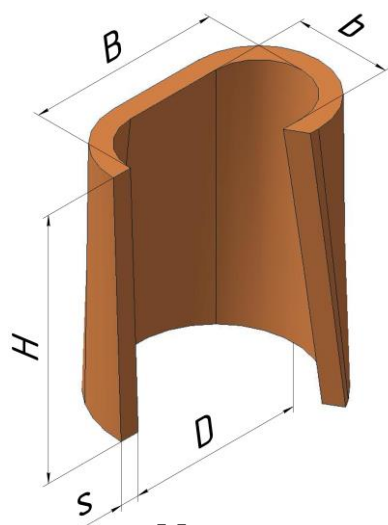

ОВАЛЬНЫЕ ВСТАВКИ С УЗКОЙ ГОРЛОВИНОЙ

GESTION FX A

Марка	D, мм	b, мм	B, мм	H, мм	s, мм
Gestion FX A 40/25/150	40	25	40	150	10
Gestion FX A 60/35/150	60	35	70	150	10
Gestion FX A 80/45/150	80	45	80	150	11
Gestion FX A 100/55/150	100	55	110	150	11
Gestion FX A 120/60/150	120	60	120	150	12
Gestion FX A 140/90/200	140	90	140	200	13
Gestion FX A 160/90/200	160	90	160	200	15
Gestion FX A 180/100/200	180	100	180	200	15
Gestion FX A 200/100/200	200	100	200	200	17
Gestion FX A 250/135/200	250	135	250	200	18
Gestion FX A 300/170/200	300	170	300	200	19

ПИТАТЕЛЬ БОКОВОЙ

GESTION FX S

Марка	d, мм	D, мм	H, мм	h, мм	s, мм
Gestion FX S 60/100	60	100	100	50	12
Gestion FX S 70/120	70	120	200	65	12
Gestion FX S 70/125	70	120	125	60	14
Gestion FX S 80/140	80	140	140	70	17