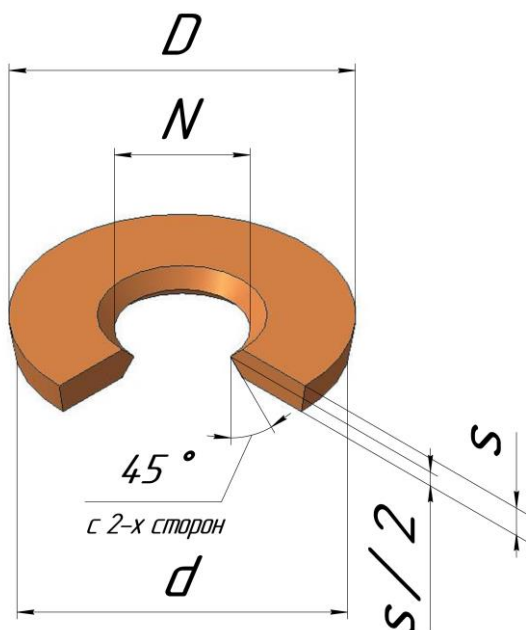

Марка	D1, мм	D2, мм	S, мм
Gestion EX cap O 230/410	230	410	25
Gestion EX cap O 260/460	260	460	30
Gestion EX cap O 360/510	360	510	30

ОТСЕКТЕЛЬНЫЕ КОЛЬЦА ДЛЯ ВСТАВОК GESTION ring C

Марка	N, мм	D, мм	S, мм
Gestion ring C 20/44	20	44	7
Gestion ring C 25/60	25	60	10
Gestion ring C 20/70	20	70	10
Gestion ring C 30/70	30	70	10
Gestion ring C 30/80	30	82	10
Gestion ring C 30/92	30	92	10
Gestion ring C 35/92	35	92	10
Gestion ring C 40/102	40	102	10
Gestion ring C 40/116	40	116	10
Gestion ring C 50/120	50	120	10
Gestion ring C 60/144	60	144	13
Gestion ring C 70/178	70	178	13
Gestion ring C 52/190	52	190	30
Gestion ring C 80/200	80	200	18
Gestion ring C 52/210	52	210	30
Gestion ring C 92/220	90	220	20
Gestion ring C 52/240	52	240	30
Gestion ring C 100/250	100	250	20