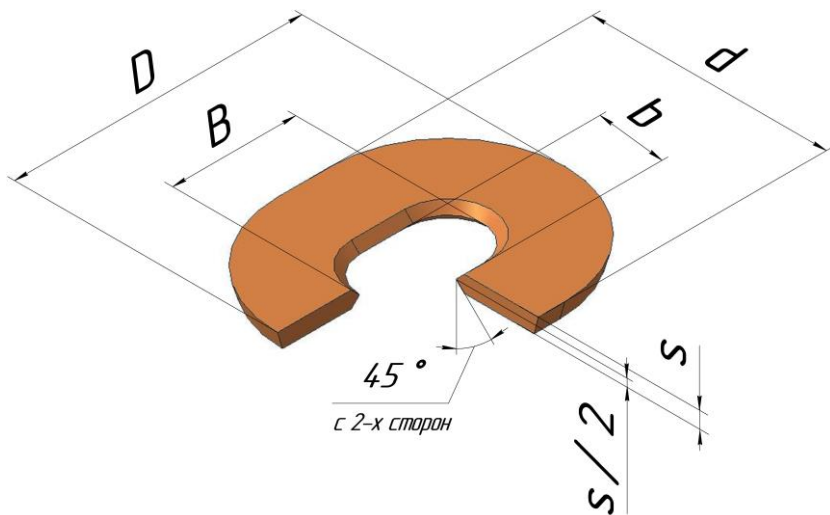

ОТСЕКАТЕЛЬНЫЕ КОЛЬЦА ДЛЯ ВСТАВОК GESTION ring OV

Марка	d, мм	D, мм	b, мм	B, мм	s, мм
Gestion ring OV 114/140/34/60	114	140	34	60	8
Gestion ring OV 100/144/35/80	100	144	35	80	8
Gestion ring OV 122/174/36/124	122	174	36	124	12
Gestion ring OV 122/174/60/124	122	174	60	124	12
Gestion ring OV 130/184/60/104	130	184	60	104	12
Gestion ring OV 135/240/35/140	135	240	35	140	10
Gestion ring OV 135/240/35/140	135	240	35	140	20