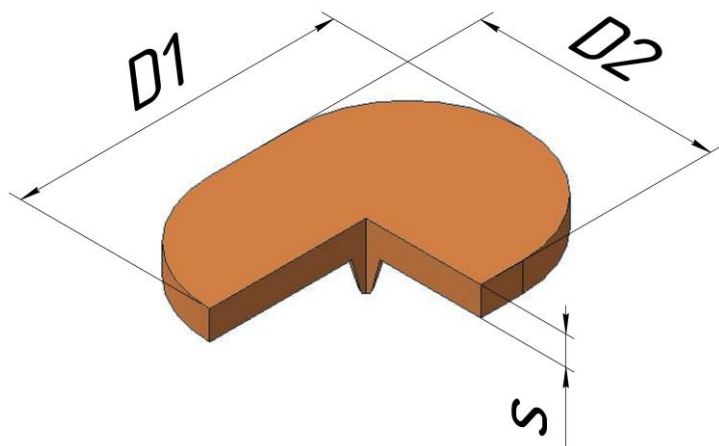

Марка	D, мм	S, мм
Gestion EX cap C 510/30	510	30
Gestion EX cap C 560/30	560	30
Gestion EX cap C 610/30	610	30

КРЫШКА ОВАЛЬНАЯ GESTION EX cap O

Марка	D1, мм	D2, мм	S, мм
Gestion EX cap O 69/94	69	94	10
Gestion EX cap O 65/134	65	134	10
Gestion EX cap O 80/109	80	109	10
Gestion EX cap O 80/164	80	164	10
Gestion EX cap O 90/125	90	125	10
Gestion EX cap O 98/141	98	141	10
Gestion EX cap O 60/100	60	100	10
Gestion EX cap O 60/140	60	140	10
Gestion EX cap O 80/140	80	140	10
Gestion EX cap O 80/144	80	144	10
Gestion EX cap O 124/144	124	144	12
Gestion EX cap O 104/184	104	184	12
Gestion EX cap O 124/184	124	184	12
Gestion EX cap O 130/210	130	210	15
Gestion EX cap O 140/240	140	240	20
Gestion EX cap O 150/250	150	250	25
Gestion EX cap O 180/250	180	250	20
Gestion EX cap O 160/280	160	280	20
Gestion EX cap O 185/320	185	320	20
Gestion EX cap O 250/350	250	350	25
Gestion EX cap O 210/370	210	370	25