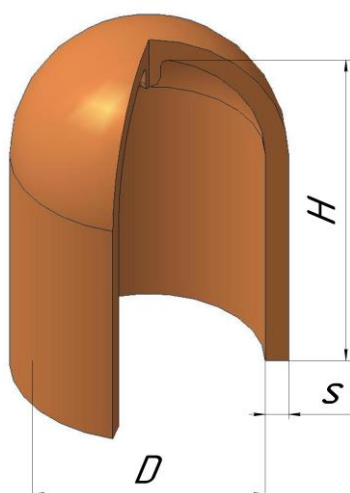

Марка	D, мм	H, мм	S, мм
Gestion FX OC 850/200	850	200	40
Gestion FX OC 850/800	850	800	40
Gestion FX OC 850/1000	850	1000	40
Gestion FX OC 850/1200	850	1200	40
Gestion FX OC 850/1400	850	1400	40

КУПОЛОБРАЗНЫЕ ВСТАВКИ GESTION FX C

Марка	D, мм	H, мм	S, мм
Gestion FX C 30/100	30	100	8
Gestion FX C 40/100	40	100	8
Gestion FX C 50/100	50	100	10
Gestion FX C 60/105	60	105	10
Gestion FX C 60/120	60	120	10
Gestion FX C 70/100	70	100	10
Gestion FX C 70/120	70	120	10
Gestion FX C 80/110	80	110	10
Gestion FX C 80/120	80	120	10
Gestion FX C 90/116	90	116	10
Gestion FX C 100/159	100	159	10
Gestion FX C 100/150	100	150	10
Gestion FX C 120/150	120	150	12
Gestion FX C 140/173	140	173	12
Gestion FX C 144/228	144	228	12