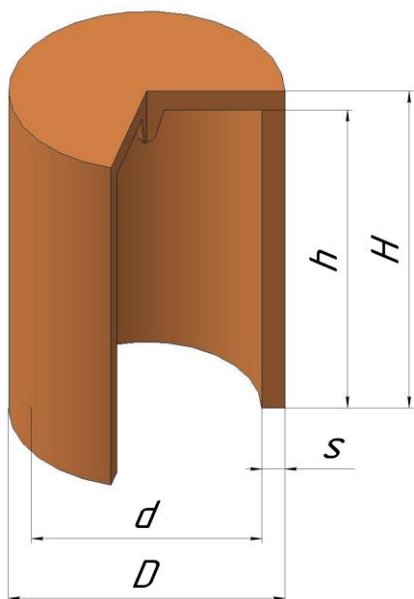

Марка	d,мм	D,мм	H,мм	h,мм	s,мм
Gestion FX S 90/160	90	160	160	80	18
Gestion FX S 100/180	100	180	180	90	19
Gestion FX S 110/200	110	200	200	100	20
Gestion FX S 130/240	130	240	240	120	19
Gestion FX S 160/300	160	300	300	150	23
Gestion FX S 30/50	30	50	80	25	10
Gestion FX S 35/60	35	60	65	25	10
Gestion FX S 40/80	40	80	95	40	11
Gestion FX S 60/100	60	100	175	45	11
Gestion FX S 80/140	80	140	215	65	12
Gestion FX S 90/160	90	160	240	80	15
Gestion FX S 95/180	95	180	270	90	15
Gestion FX S 195/200	195	200	Open	118	17
Gestion FX S 200/250	200	250	Open	120	17

ЗАКРЫТЫЕ ПРЯМЫЕ ВСТАВКИ GESTION FX CS

Марка	d,мм	D,мм	h,мм	H,мм	s,мм
Gestion FX CS 30/100	30	46	100	108	8
Gestion FX CS 40/100	40	56	100	108	8
Gestion FX CS 50/100	50	70	100	110	10
Gestion FX CS 60/105	60	80	105	115	10
Gestion FX CS 70/100	70	90	100	110	10
Gestion FX CS 80/110	80	100	110	120	10
Gestion FX CS 90/116	90	110	116	126	10