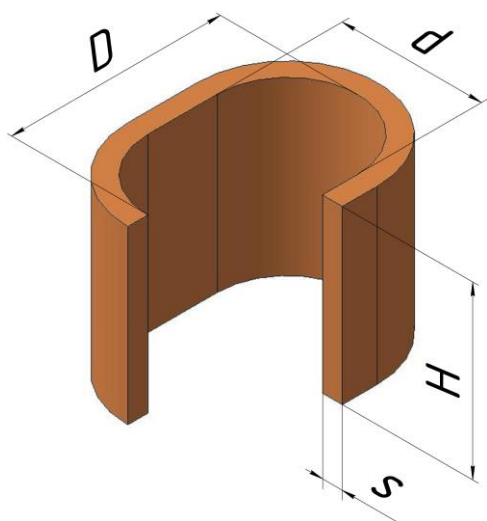

Марка	d,мм	D,мм	H,мм	h,мм	s,мм
Gestion FX Y 113/224/278	113	224	278	110	25
Gestion FX Y 124/252/300	124	252	300	120	25
Gestion FX Y 120/200/200	120	200	200	50	17
Gestion FX Y 155/250/200	155	250	200	60	18
Gestion FX Y 150/300/300	150	300	300	140	30
Gestion FX Y 145/300/350	145	300	350	140	30
Gestion FX Y 175/355/300	175	355	300	155	30
Gestion FX Y 175/355/410	175	355	410	155	30

ОТКРЫТЫЕ ОВАЛЬНЫЕ ВСТАВКИ

GESTION FX OV

Марка	d,мм	D,мм	H,мм	s,мм
Gestion FX OV 49/74/68	49	74	68	10
Gestion FX OV 45/114/150	45	114	150	10
Gestion FX OV 60/89/77	60	89	77	10
Gestion FX OV 60/144/150	60	144	150	10
Gestion FX OV 70/105/86	70	105	86	10
Gestion FX OV 78/121/95	78	121	95	10
Gestion FX OV 40/80/150	40	80	150	10
Gestion FX OV 40/80/300	40	80	300	10
Gestion FX OV 40/120/150	40	120	150	10
Gestion FX OV 40/120/300	40	120	300	10
Gestion FX OV 60/120/150	60	120	150	10
Gestion FX OV 60/120/300	60	120	300	10
Gestion FX OV 60/124/150	60	124	150	10
Gestion FX OV 60/124/300	60	124	300	10
Gestion FX OV 100/150/150	100	150	150	12