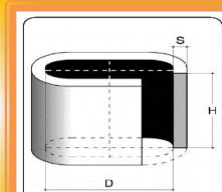

ОТКРЫТЫЕ ЦИЛИНДРИЧЕСКИЕ ВСТАВКИ

Название	D	H	S	Кол-во изделий в наличии
Gestion FX OC 100/150	100	150	10	50
Gestion FX OC 150/250	150	250	17,5	7
Gestion FX OC 250/200	250	200	30	6
Gestion FX OC 300/200	300	200	30	6
Gestion FX OC 350/200	350	200	30	6
Gestion FX OC 400/200	400	200	30	6

КУПОЛОБРАЗНЫЕ ВСТАВКИ

Название	D	H	S	Кол-во изделий в наличии
Gestion FX C 40/100	40	100	8	428
Gestion FX C 70/100	70	100	10	25
Gestion FX C 100/150	100	150	10	148
Gestion FX C 120/150	120	150	12	183
Gestion FX C 140/180	140	180	12	240
Gestion FX C 160/200	160	200	20	25

ОТКРЫТЫЕ ОВАЛЬНЫЕ ВСТАВКИ

Название	d	D	H	s	Кол-во изделий в наличии
Gestion FX OV 80/160/150	80	160	150	12	50
Gestion FX OV 100/200/200	100	200	200	20	33

КРЫШКА КРУГЛАЯ

Название	A	S	Кол-во изделий в наличии
Gestion EX cap C 190/15	190	15	571
Gestion EX cap C 210/15	210	15	24
Gestion EX cap C 280/25	280	25	13