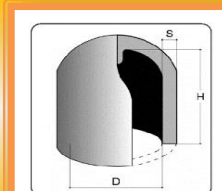

ОТКРЫТЫЕ ЦИЛИНДРИЧЕСКИЕ ВСТАВКИ

Название	D	H	S	Кол-во изделий в наличии
Gestion FX OC 100/150	100	150	10	50
Gestion FX OC 150/250	150	250	17,5	7
Gestion FX OC 250/200	250	200	30	6
Gestion FX OC 300/200	300	200	30	6
Gestion FX OC 350/200	350	200	30	6
Gestion FX OC 400/200	400	200	30	6

КУПОЛОБРАЗНЫЕ ВСТАВКИ

Название	D	H	S	Кол-во изделий в наличии
Gestion FX C 40/100	40	100	8	428
Gestion FX C 70/100	70	100	10	25
Gestion FX C 100/150	100	150	10	148
Gestion FX C 120/150	120	150	12	183
Gestion FX C 140/180	140	180	12	240
Gestion FX C 160/200	160	200	20	25