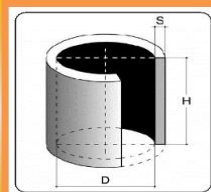

ОТКРЫТЫЕ ЦИЛИНДРИЧЕСКИЕ ВСТАВКИ

Название	D	H	S	Кол-во изделий в наличии
Gestion FX OC 100/150	100	150	10	50
Gestion FX OC 150/250	150	250	17,5	7
Gestion FX OC 250/200	250	200	30	6
Gestion FX OC 300/200	300	200	30	6
Gestion FX OC 350/200	350	200	30	6
Gestion FX OC 400/200	400	200	30	6

КУПОЛОБРАЗНЫЕ ВСТАВКИ

Название	D	H	S	Кол-во изделий в наличии
Gestion FX C 40/100	40	100	8	428
Gestion FX C 70/100	70	100	10	25
Gestion FX C 100/150	100	150	10	148
Gestion FX C 120/150	120	150	12	183
Gestion FX C 140/180	140	180	12	240
Gestion FX C 160/200	160	200	20	25

ОТКРЫТЫЕ ОВАЛЬНЫЕ ВСТАВКИ

Название	d	D	H	s	Кол-во изделий в наличии
Gestion FX OV 80/160/150	80	160	150	12	50
Gestion FX OV 100/200/200	100	200	200	20	33

КРЫШКА КРУГЛАЯ

Название	A	S	Кол-во изделий в наличии
Gestion EX cap C 190/15	190	15	571
Gestion EX cap C 210/15	210	15	24
Gestion EX cap C 280/25	280	25	13