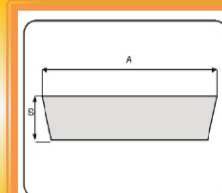

КУПОЛОБРАЗНЫЕ ВСТАВКИ

Название	D	H	S	Кол-во изделий в наличии
Gestion FX C 40/100	40	100	8	428
Gestion FX C 70/100	70	100	10	25
Gestion FX C 100/150	100	150	10	148
Gestion FX C 120/150	120	150	12	183
Gestion FX C 140/180	140	180	12	240
Gestion FX C 160/200	160	200	20	25

ОТКРЫТЫЕ ОВАЛЬНЫЕ ВСТАВКИ

Название	d	D	H	s	Кол-во изделий в наличии
Gestion FX OV 80/160/150	80	160	150	12	50
Gestion FX OV 100/200/200	100	200	200	20	33

КРЫШКА КРУГЛАЯ

Название	A	S	Кол-во изделий в наличии
Gestion EX cap C 190/15	190	15	571
Gestion EX cap C 210/15	210	15	24
Gestion EX cap C 280/25	280	25	13